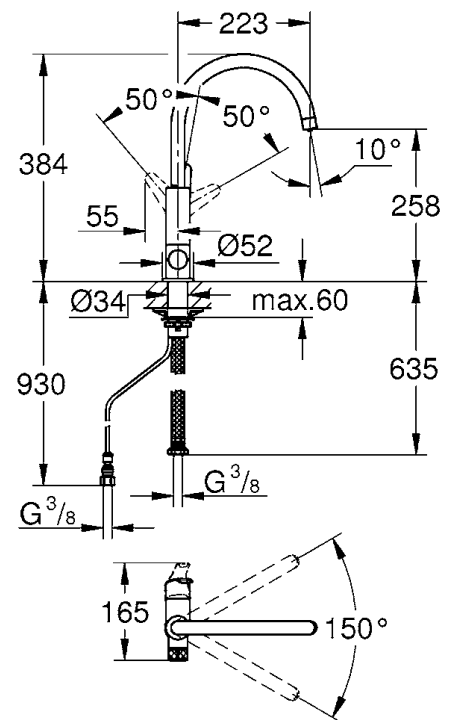

CSAPTELEP

A kiváló minőségű, GROHE csaptelep két karral rendelkezik, az egyik hozzáadott magnéziumot tartalmazó vizet, míg a másik megszokott vezetékes, szűrés nélküli – meleg vagy hideg – csapvizet ad. Ezt teszi lehetővé, hogy a csap belsejében a kétféle víz egymástól elválasztva, külön csövekben áramlik.

SZŰRŐCSERE JELZŐ

A szűrő kapacitása egy programozható számláló egységen keresztül figyelhető, amely a szűrőpatronnal van összekötve egy átfolyásmérő egységen keresztül. A szűrő kapacitása és használati ideje programozva van. Egy hangjelzés jelzi, ha a szűrőpatront cserélni kell.

MŰSZAKI ADATOK - SZŰRŐBERENDEZÉS

INFORMÁCIÓK	SZETT
Cikkszám	125560433
Csaptelep formája	C alakú kifolyócső
Csaptelep színe	króm
Csaptelep anyaga	fém
Beszereles módja	egylyukas
Munkalapba fúrt lyuk Ø	34 mm
Működtetés	forgatható kifolyó, egykaros keverő és kiegészítő kar
Áramellátás	nincs
Csaptelep magassága	411 mm
Csaptelep csatlakozásai	Flexibilis tömlők 3/8"-os hollandi anyával

MŰSZAKI ADATOK - AQA MONTIOR

INFORMÁCIÓK	AQA MONITOR
Csatlakozó menet (be/k)	3/8" hollandi anya x 3/8" külső
Bemeneti nyomás (min/max)	2-8 bar
Átfolyási teljesítmény	0,8-15 l/min
Méreték (H x Sz x M)	80 × 47 × 30 mm
Beépítési helyzet	vízszintes